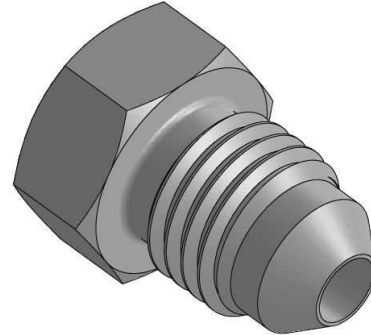

37° JIC Male plug

Mild Steel

Part n°	ØD1	ØD2	R1	L	HEX 1
S14006	6	1/4	7/16" 20h UNF	20,5	14
S14008	8	5/16	1/2" 20h UNF	21	17
S14010	10	3/8	9/16" 18h UNF	21,1	17
S14012	12	1/2	3/4" 16h UNF	24	22
S14016	14-15-16	5/8	7/8" 14h UNF	28,3	24
S14020	18-20	3/4	1"1/16 12h UNF	32,4	27
S14025	25	1	1"5/16 12h UNF	34,1	36
S14032	30-32	1 1/4	1"5/8 12h UNF	37	46
S14038	38	1 1/2	1"7/8 12h UNF	42,3	55