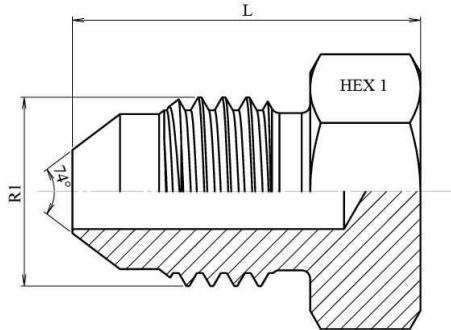

37° JIC Male plug

Mild Steel

Part n°	ØD1	ØD2	R1	L	HEX 1
S14006	6	1/4	7/16" 20h UNF	20,5	14
S14008	8	5/16	1/2" 20h UNF	21	17
S14010	10	3/8	9/16" 18h UNF	21,1	17
S14012	12	1/2	3/4" 16h UNF	24	22
S14016	14-15-16	5/8	7/8" 14h UNF	28,3	24
S14020	18-20	3/4	1"1/16 12h UNF	32,4	27
S14025	25	1	1"5/16 12h UNF	34,1	36
S14032	30-32	1 1/4	1"5/8 12h UNF	37	46
S14038	38	1 1/2	1"7/8 12h UNF	42,3	55